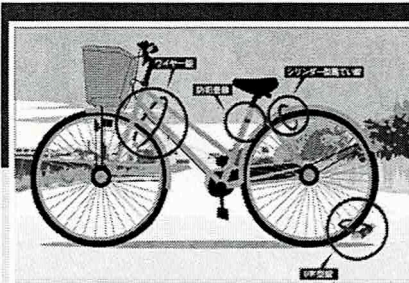

栄東交番がやる

自転車には防犯登録とツーロック

例年、雪解けを迎えると、自転車を利用する機会が増えるとともに、自転車の盗難被害が増加します。

特に栄町付近のエリアは自転車盗が飛躍的に増加します。

- ① 大切な自転車を守るために
自転車には、備付け錠のほか、丈夫なU字型錠などで「ツーロック」をして盗難被害を防止しましょう。
- ② 万が一、被害に遭ったときのために
自転車の防犯登録をしましょう。

あなたの大切な自転車を盗難被害から守るために

- ① 短時間の駐輪でも必ずツーロック！
- ② 自宅、駐輪場でも油断せずツーロック！
- ③ 防犯登録は忘れずに！

札幌方面東警察署
☎(704-0110)
栄東交番
☎(704-5392)

北海道警察官

第1次試験 4月28日(日)

○採用予定人数	250名程度○
男性A区分(大卒)	140名程度
男性B区分(高卒)	40名程度
女性A区分(大卒)	50名程度
女性B区分(高卒)	20名程度

受付期間

令和6年3月1日から
令和6年3月29日
午後5時00分まで