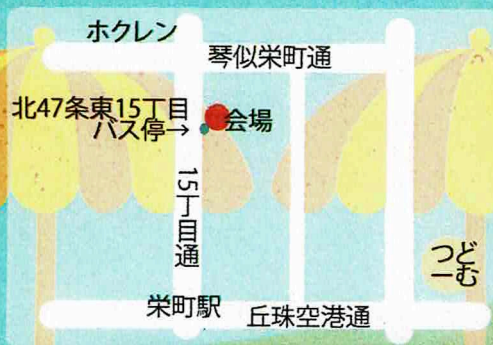

どなたでも
いらっしやい!

栄町町内会

春マルシェ

雨天決行

～農産物～
くいしんぼうのやおや
(朝採れ野菜)
町内会販売
(野菜、花の苗)

～飲食出店～
つきてらす
アイコファーム
MENDORIn
Shiro ez Shika
STAR NUTS KITCHEN
ひだまりカフェ

東区北47条東16丁目

バス停目の前: 嶋田倉庫前にて

6月10日(土)

11:00～15:00

縁日コーナー: 輪投げ、ボールすくい
お菓子作り、昔遊び
ハンドメイド品販売などもあるよ

各種作家さん、
インストラクター等
出店者募集中

夏マルシェ7/29(土) 秋マルシェ9/9(土)もあるよ!

出店希望・お問い合わせはこちらから→

※出店者は都合により変更の可能性がります。お客様の駐車スペースはございません。