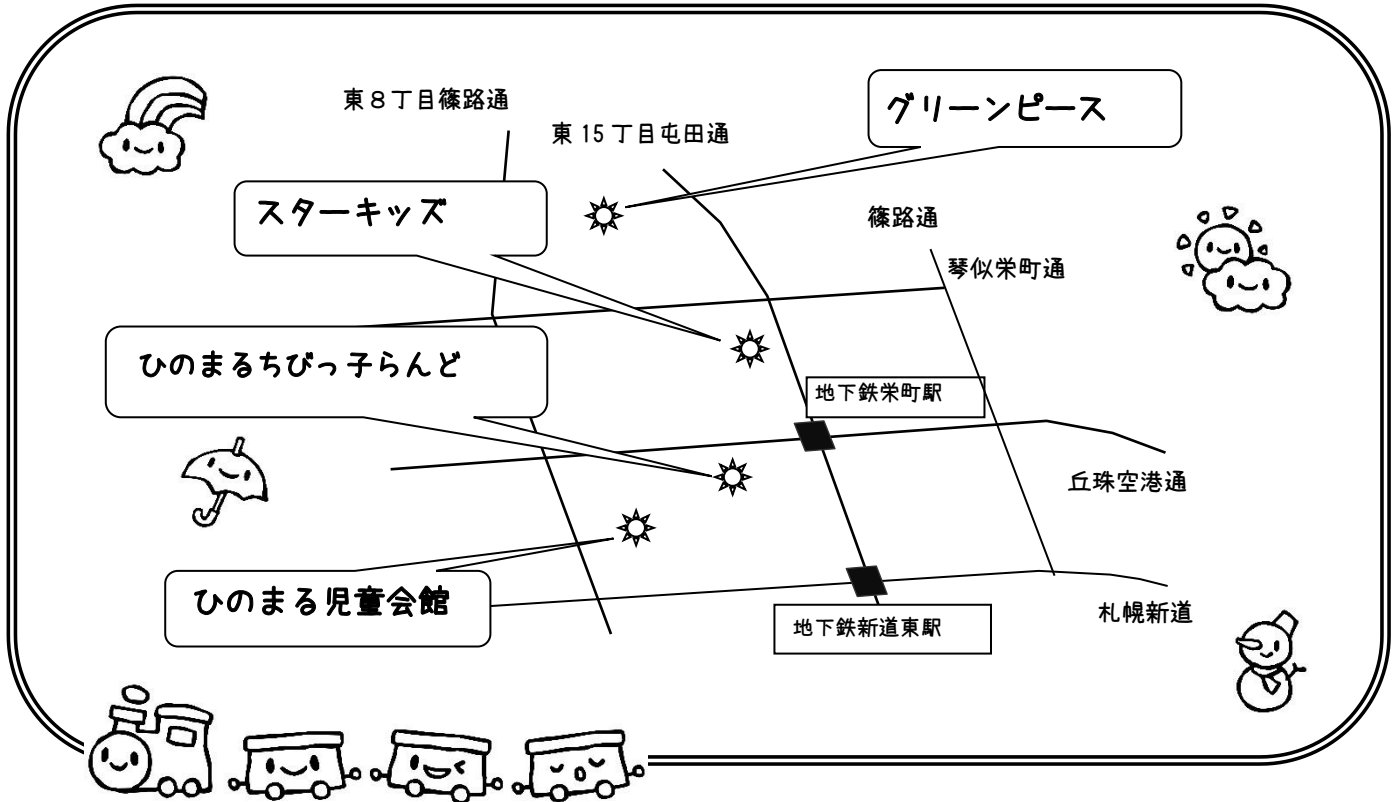

## 栄緑子育てサロン グリーンピース

場所：東区北51条東10丁目  
栄緑小学校

日 時：毎月第2火曜日（8月、1月はお休み）  
午前10時00分～11時30分

|       |      |       |       |      |
|-------|------|-------|-------|------|
| 4/12  | 5/10 | 6/14  | ★7/12 | 9/13 |
| 10/11 | 11/8 | 12/13 | 2/14  | 3/14 |

★印 健康相談実施日（東保健センター保健師）

※感染症等で学級閉鎖が出ている時は  
休止します。

- ♪ 子育てサロンは、親子が気軽に交流し、楽しく遊べる場所です。
- ♪ 申し込みは必要ありませんので、お気軽にご参加ください。

感染症等の拡大防止のため、中止になる場合もあります。

開催日時や詳細については、さっぽろ子育て情報サイト、さっぽろ子育てアプリにて最新の情報を掲載していますので、ご確認ください。