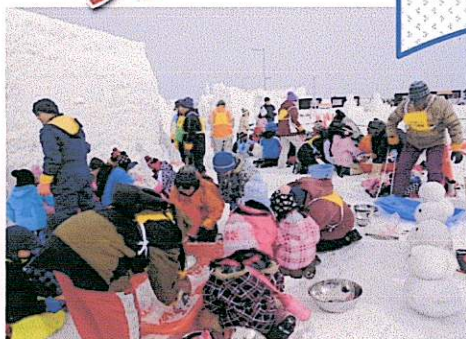

さっぽろ雪まつり  
つどい会場

## 雪まつりウェルカム雪像を 制作しました

今年の雪だるまを担当したのは、栄緑小学校  
2年生39人。前の日に校  
庭で作り方を練習し、本番  
に臨みました。

雪と水を混ぜ合わせたシャーベットをボールにつめ、二つの  
ボールを合わせて雪の球を作ります。大小二つの球を合わせ、  
目鼻口付けたら完成です。一つひとつ表情の違った個性的な

雪だるまができあがりました。  
地域の方が作ってくれたひな壇  
に並べ、予め用意してきたメッセ  
ージカードをかけてもらいました  
翌日、雪まつりが始まると早速  
たくさんの観光客が訪れ、雪だ  
るまの前で記念撮影をしたり、  
メッセージカードを読んだりして  
皆の心のこもった「おもてなし」  
を喜んでいました。