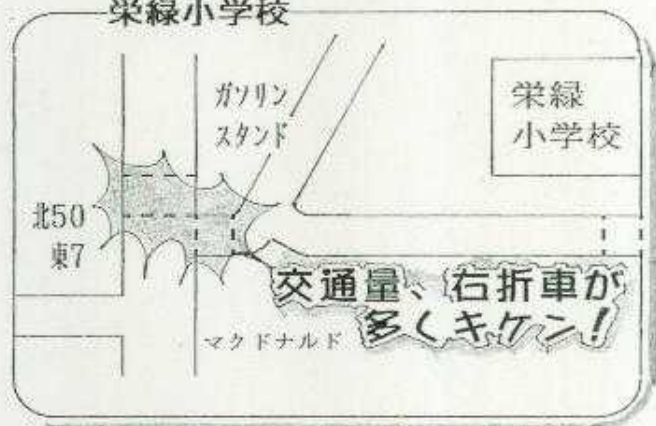

春の交通安全市民総ぐるみ運動

平成25年4月6日(土)～4月15日(月)

- ◇交通安全指導委員さんに聞きました。
- ◇通学路には他にもキケンな場所があります。

栄緑小学校

栄小学校

栄東小学校

栄町小学校

栄南小学校